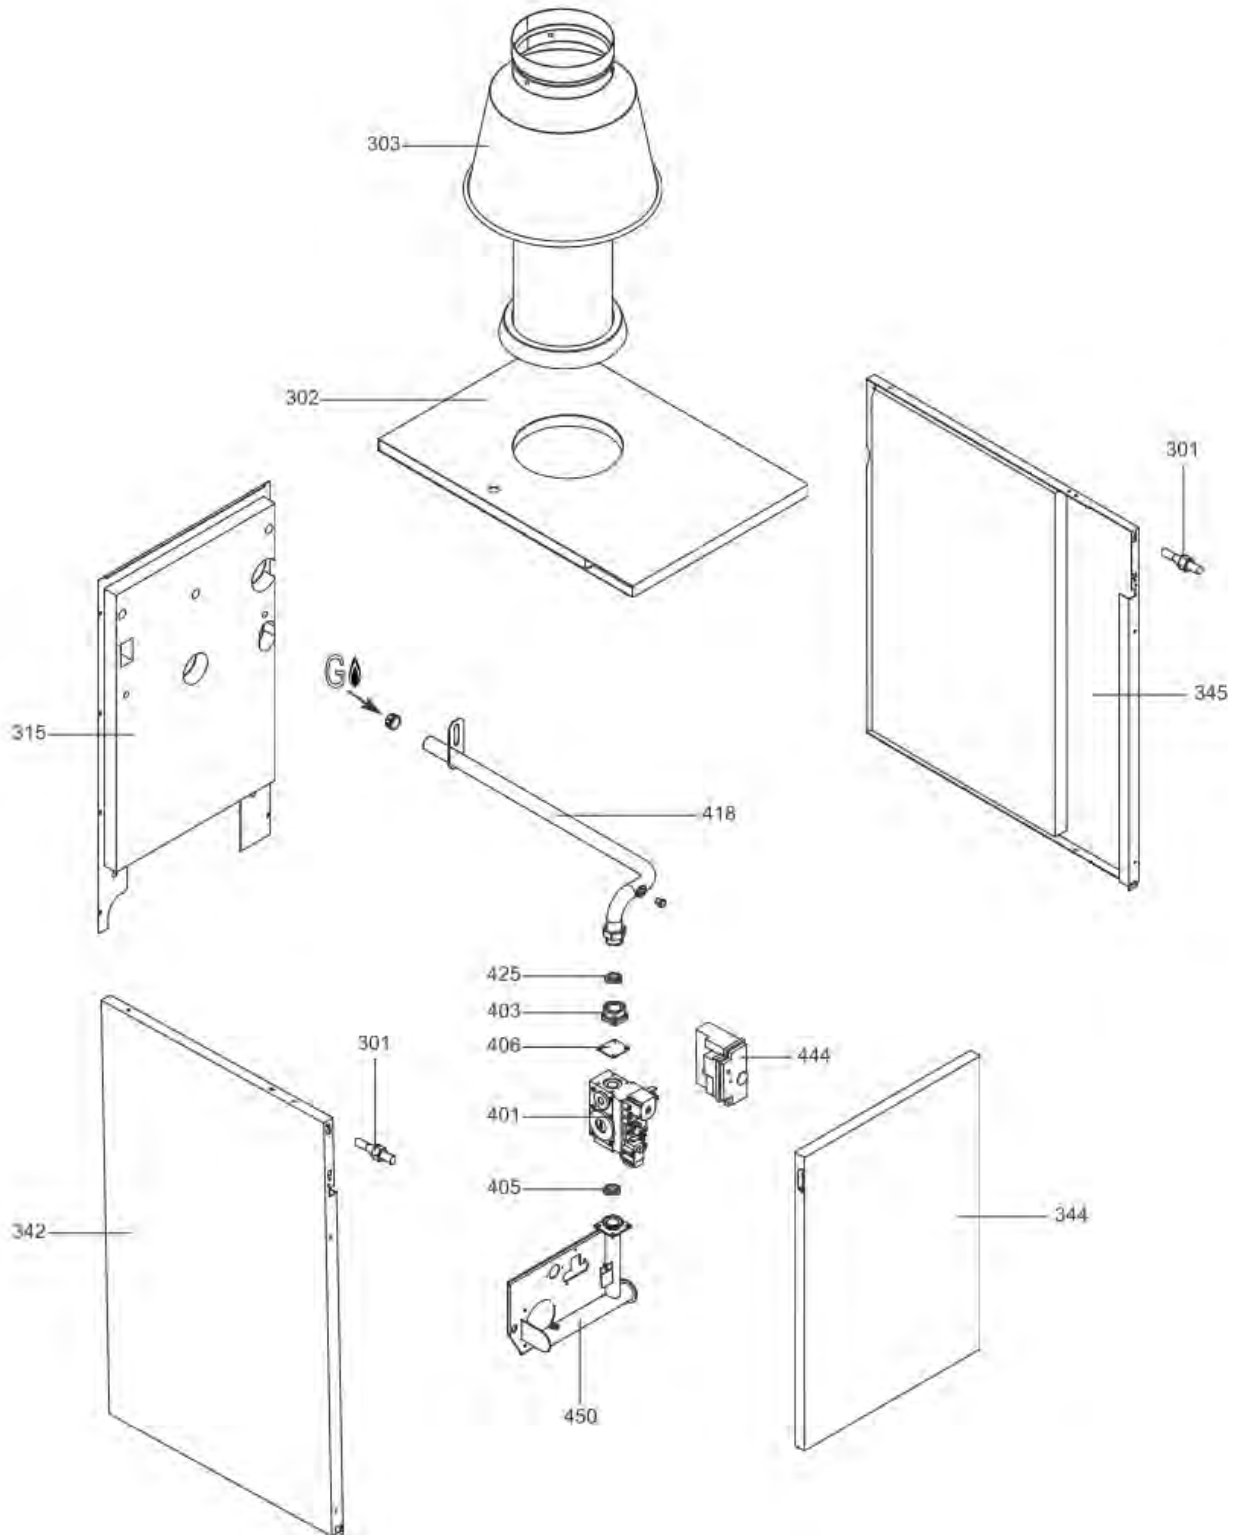

ДЕТАЛИРОВКА И КАТАЛОГ ЗАПЧАСТЕЙ
КОТЛЫ ГАЗОВЫЕ НАПОЛЬНЫЕ

Модель

UNOBLOC G 55/64

R8215596-02EN – Редакция 02 – 01/02/2011

330 0021	UNOBLOC G 55 RI MET	
330 0022	UNOBLOC G 64 RI MET	
Номер	Инд.	Модель	Начало	Конец