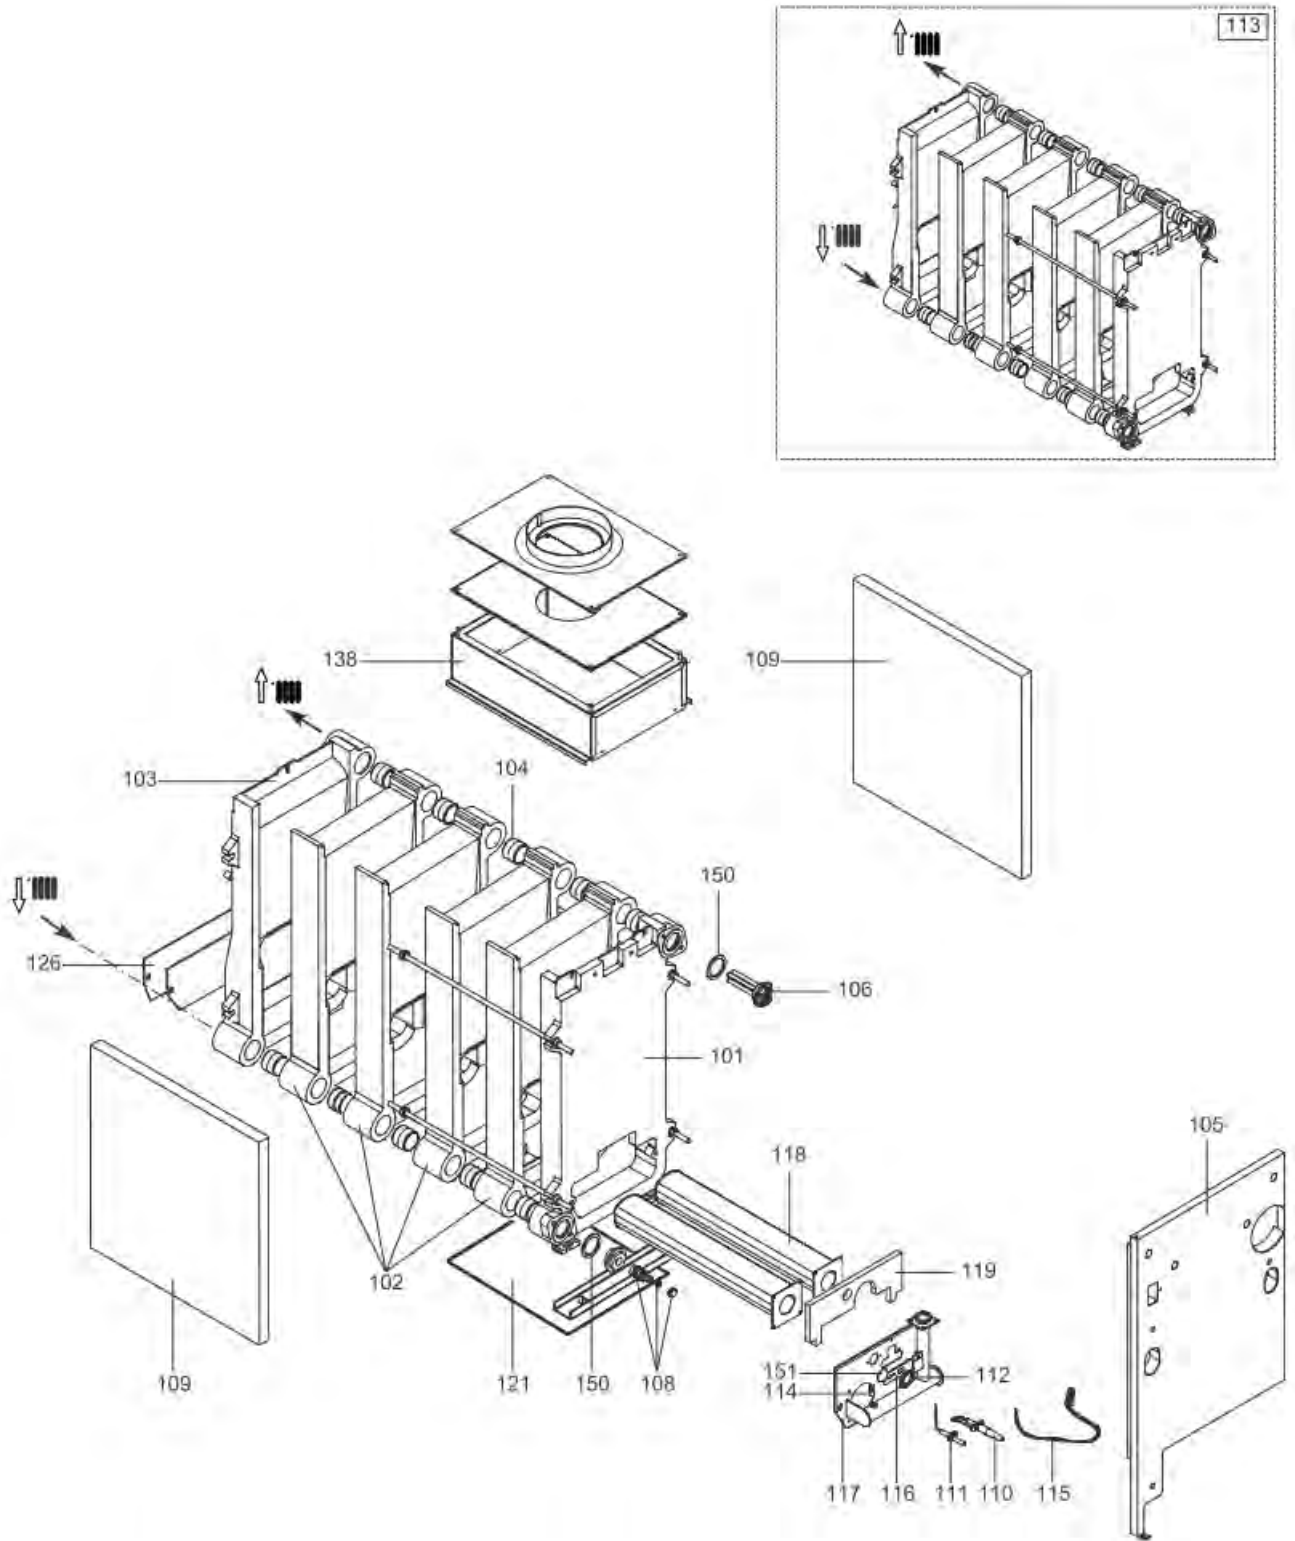

ДЕТАЛИРОВКА И КАТАЛОГ ЗАПЧАСТЕЙ
КОТЛЫ ГАЗОВЫЕ НАПОЛЬНЫЕ

Модель

UNOBLOC G 55/64

R8215596-02EN – Редакция 02 – 01/02/2011

330 0021	UNOBLOC G 55 RI MET	
330 0022	UNOBLOC G 64 RI MET	
Номер	Инд.	Модель	Начало	Конец

ТАБЛИЧКА С ОБОЗНАЧЕНИЕМ СЕРИЙНЫЙ НОМЕР

11 символов:	1 95 085004 - 31	Технический номер устройства
Месяц выпуска:		Порядковый номер
1-9 - январь-сентябрь; O - октябрь;		Год выпуска
N - ноябрь; D - декабрь		
19 символов:	08 05 0013199 900640031	Номер изделия
Год выпуска		Порядковый номер
Месяц выпуска		
20 символов:	3675007 XX 2 07 070 00315	Порядковый номер
Номер изделия		День выпуска
Тысячелетие выпуска		Год выпуска
21 символ:	3675007 XX 07 070 0000315	Порядковый номер
Номер изделия		День выпуска
Год выпуска		