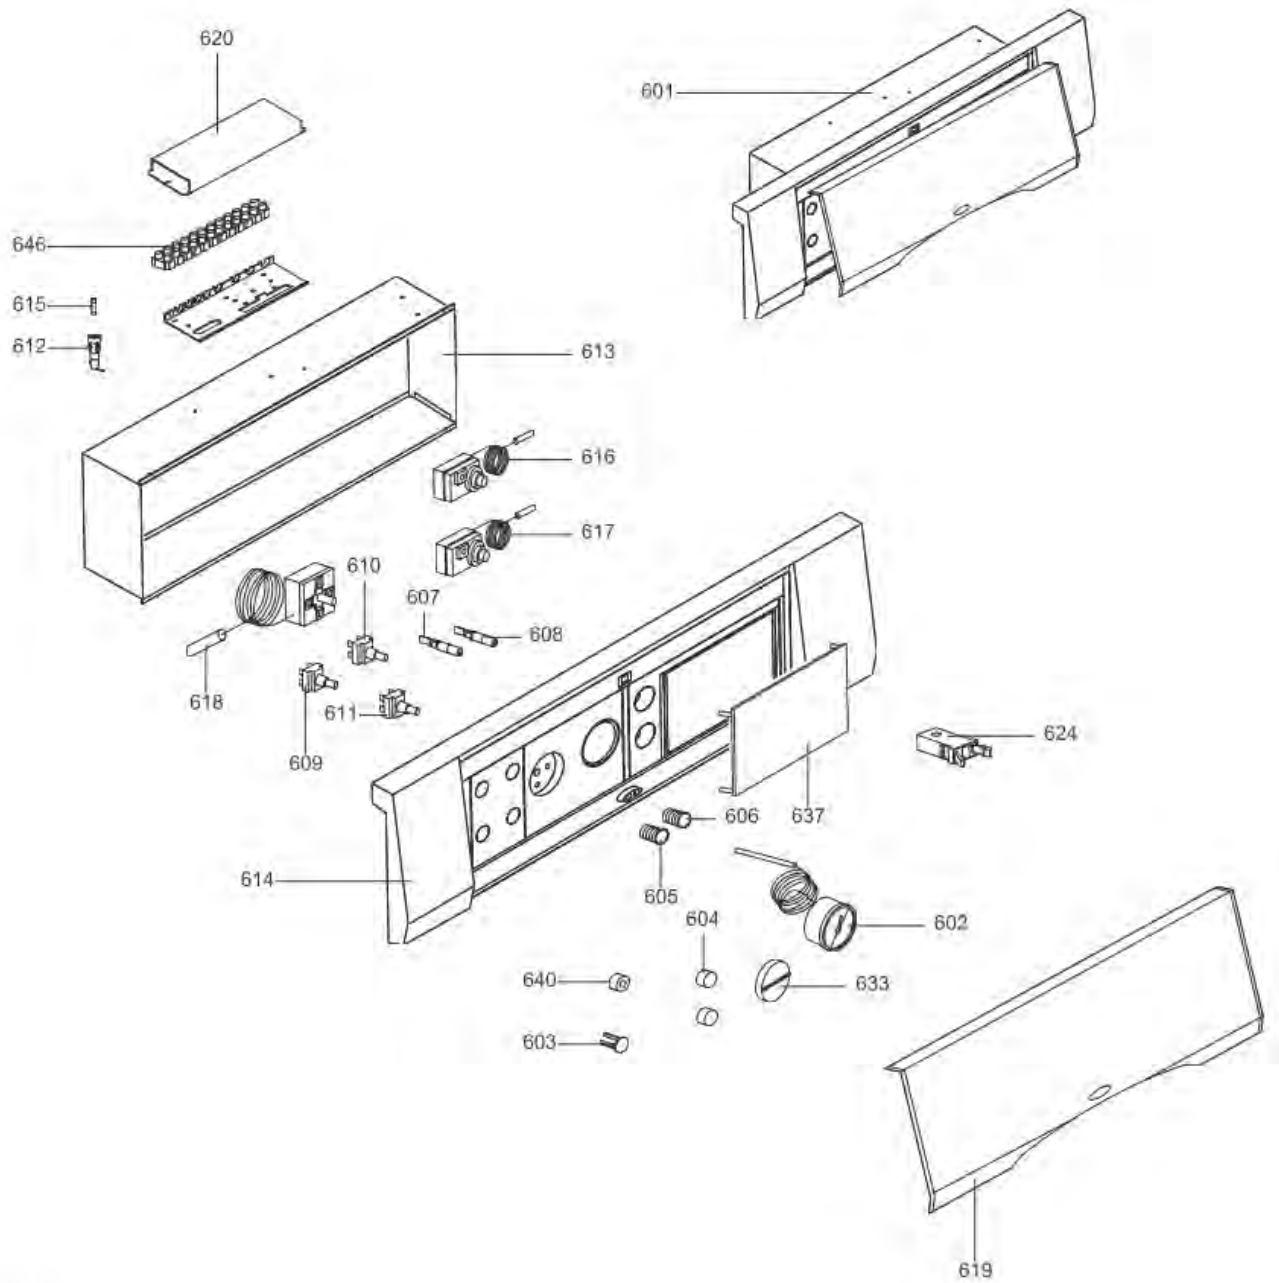

ДЕТАЛИРОВКА И КАТАЛОГ ЗАПЧАСТЕЙ
КОТЛЫ ГАЗОВЫЕ НАПОЛЬНЫЕ

Модель

UNOBLOC G 55/64

R8215596-02EN – Редакция 02 – 01/02/2011

330 0021	UNOBLOC G 55 RI MET	
330 0022	UNOBLOC G 64 RI MET	
Номер	Инд.	Модель	Начало	Конец

ТАБЛИЧКА С ОБОЗНАЧЕНИЕМ СЕРИЙНЫЙ НОМЕР

11 символов:	1 95 085004 - 31	Технический номер устройства
Месяц выпуска:		Порядковый номер
1-9 - январь-сентябрь; O - октябрь;		Год выпуска
N - ноябрь; D - декабрь		
19 символов:	08 05 0013199 900640031	Номер изделия
Год выпуска		Порядковый номер
Месяц выпуска		
20 символов:	3675007 XX 2 07 070 00315	Порядковый номер
Номер изделия		День выпуска
Тысячелетие выпуска		Год выпуска
21 символ:	3675007 XX 07 070 0000315	Порядковый номер
Номер изделия		День выпуска
Год выпуска		